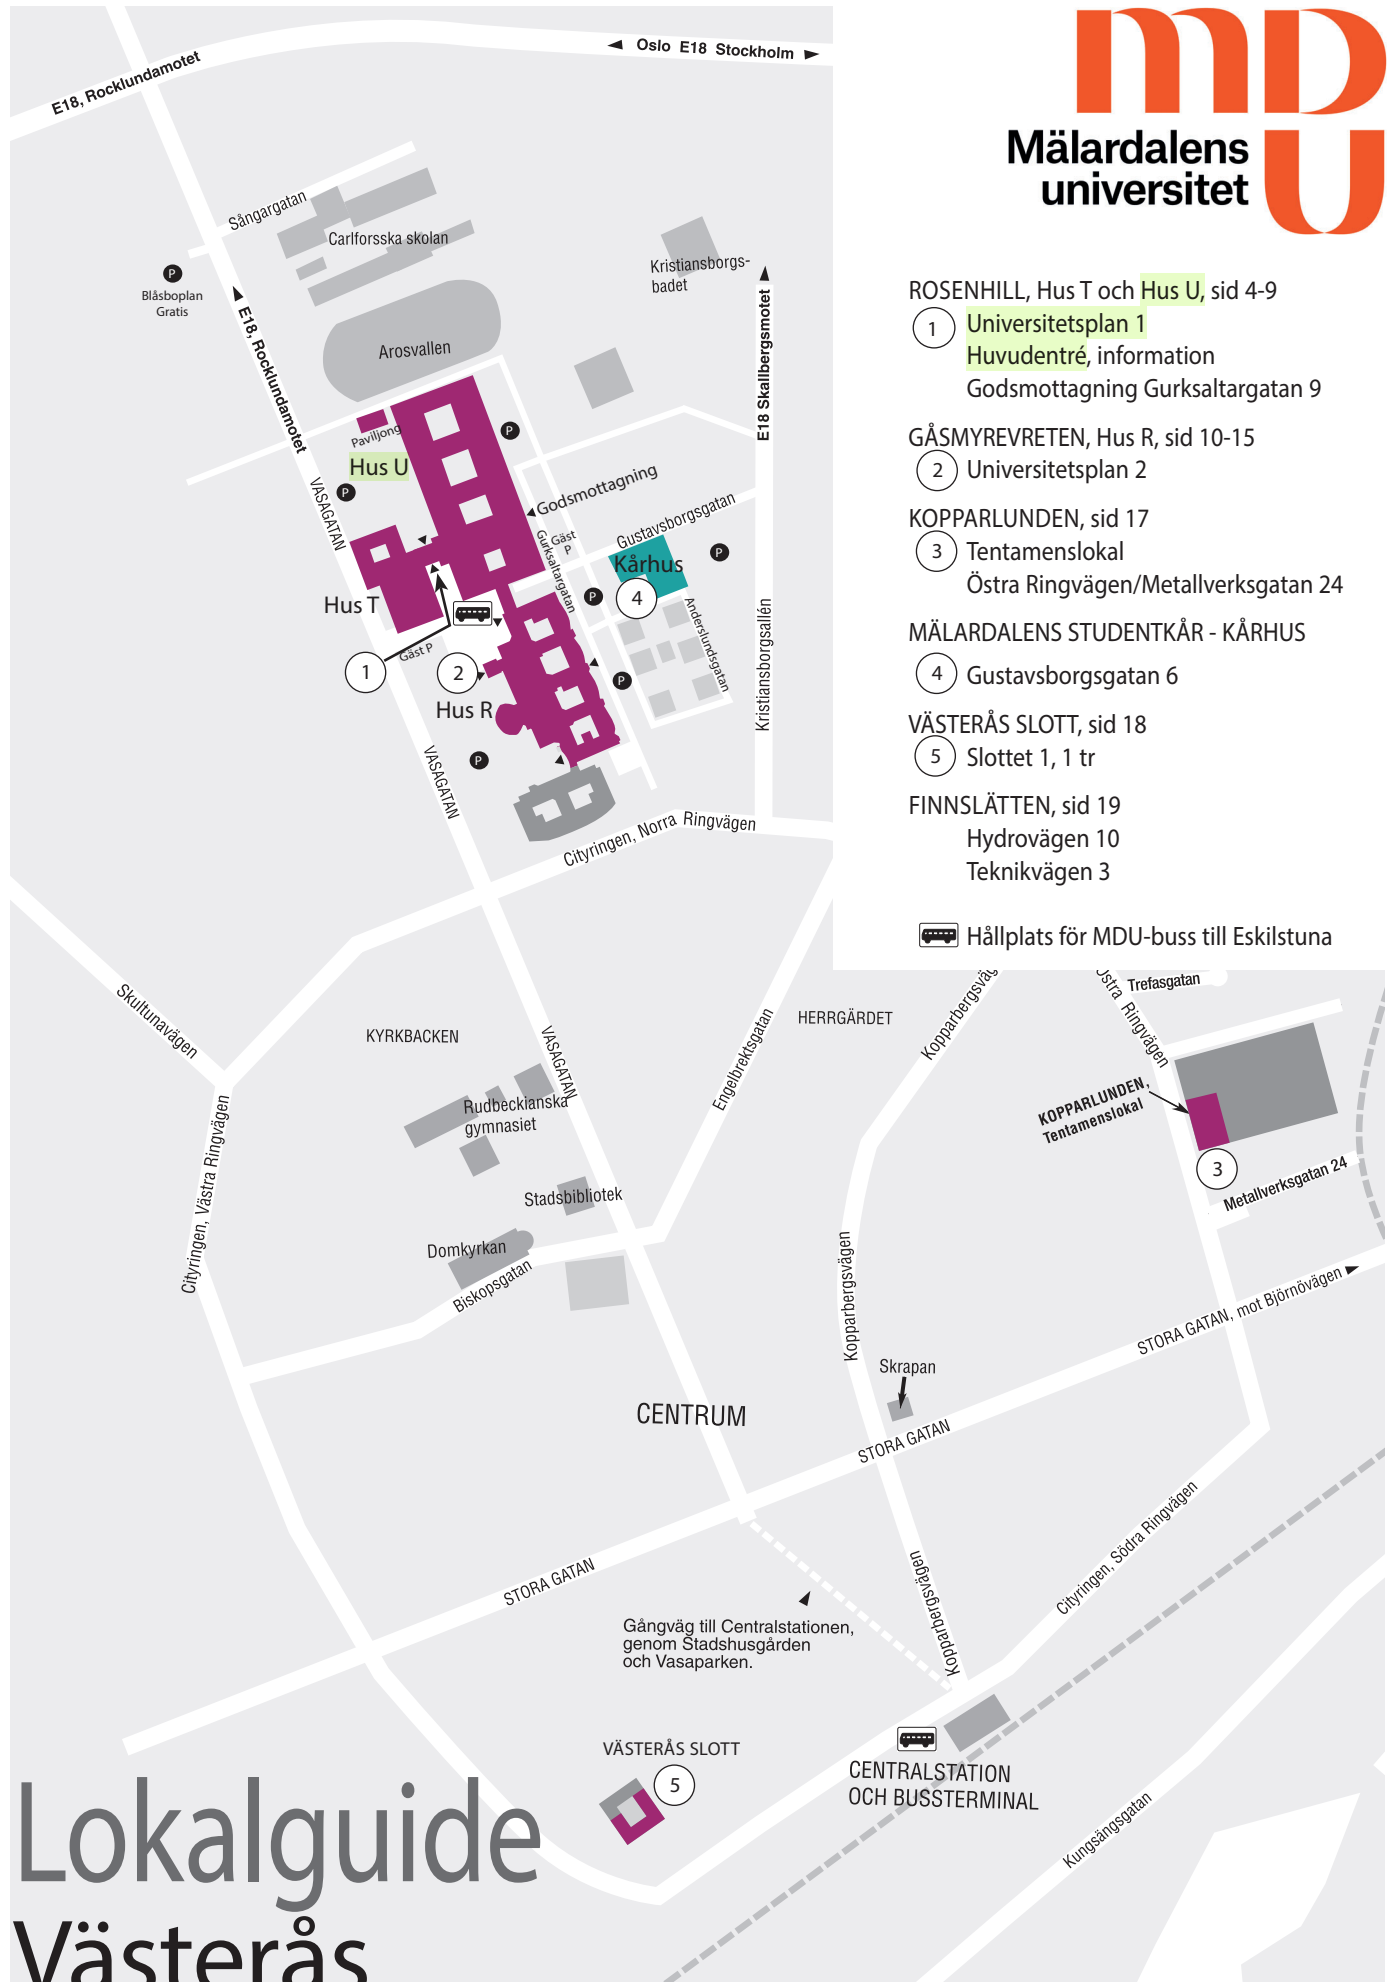

ROSENHILL, Hus T och Hus U, sid 4-9

- ① Universitetsplan 1
Huvudentré, information
Godsmottagning Gurusaltargatan 9

GÅSMYREVRETEN, Hus R, sid 10-15

- ② Universitetsplan 2

KOPPARLUNDEN, sid 17

- ③ Tentamenslokal
Östra Ringvägen/Metallverksgatan 24

MÄLARDALENS STUDENTKÅR - KÅRHUS

- ④ Gustavsborgsgatan 6

VÄSTERÅS SLOTT, sid 18

- ⑤ Slottet 1, 1 tr

FINNSLÄTTEN, sid 19

- Hydrovägen 10
Teknikvägen 3

 Hållplats för MDU-buss till Eskilstuna

Lokalguide Västerås

Hus T
och
Hus U

plan 1

Hus T
och
Hus U

plan 2