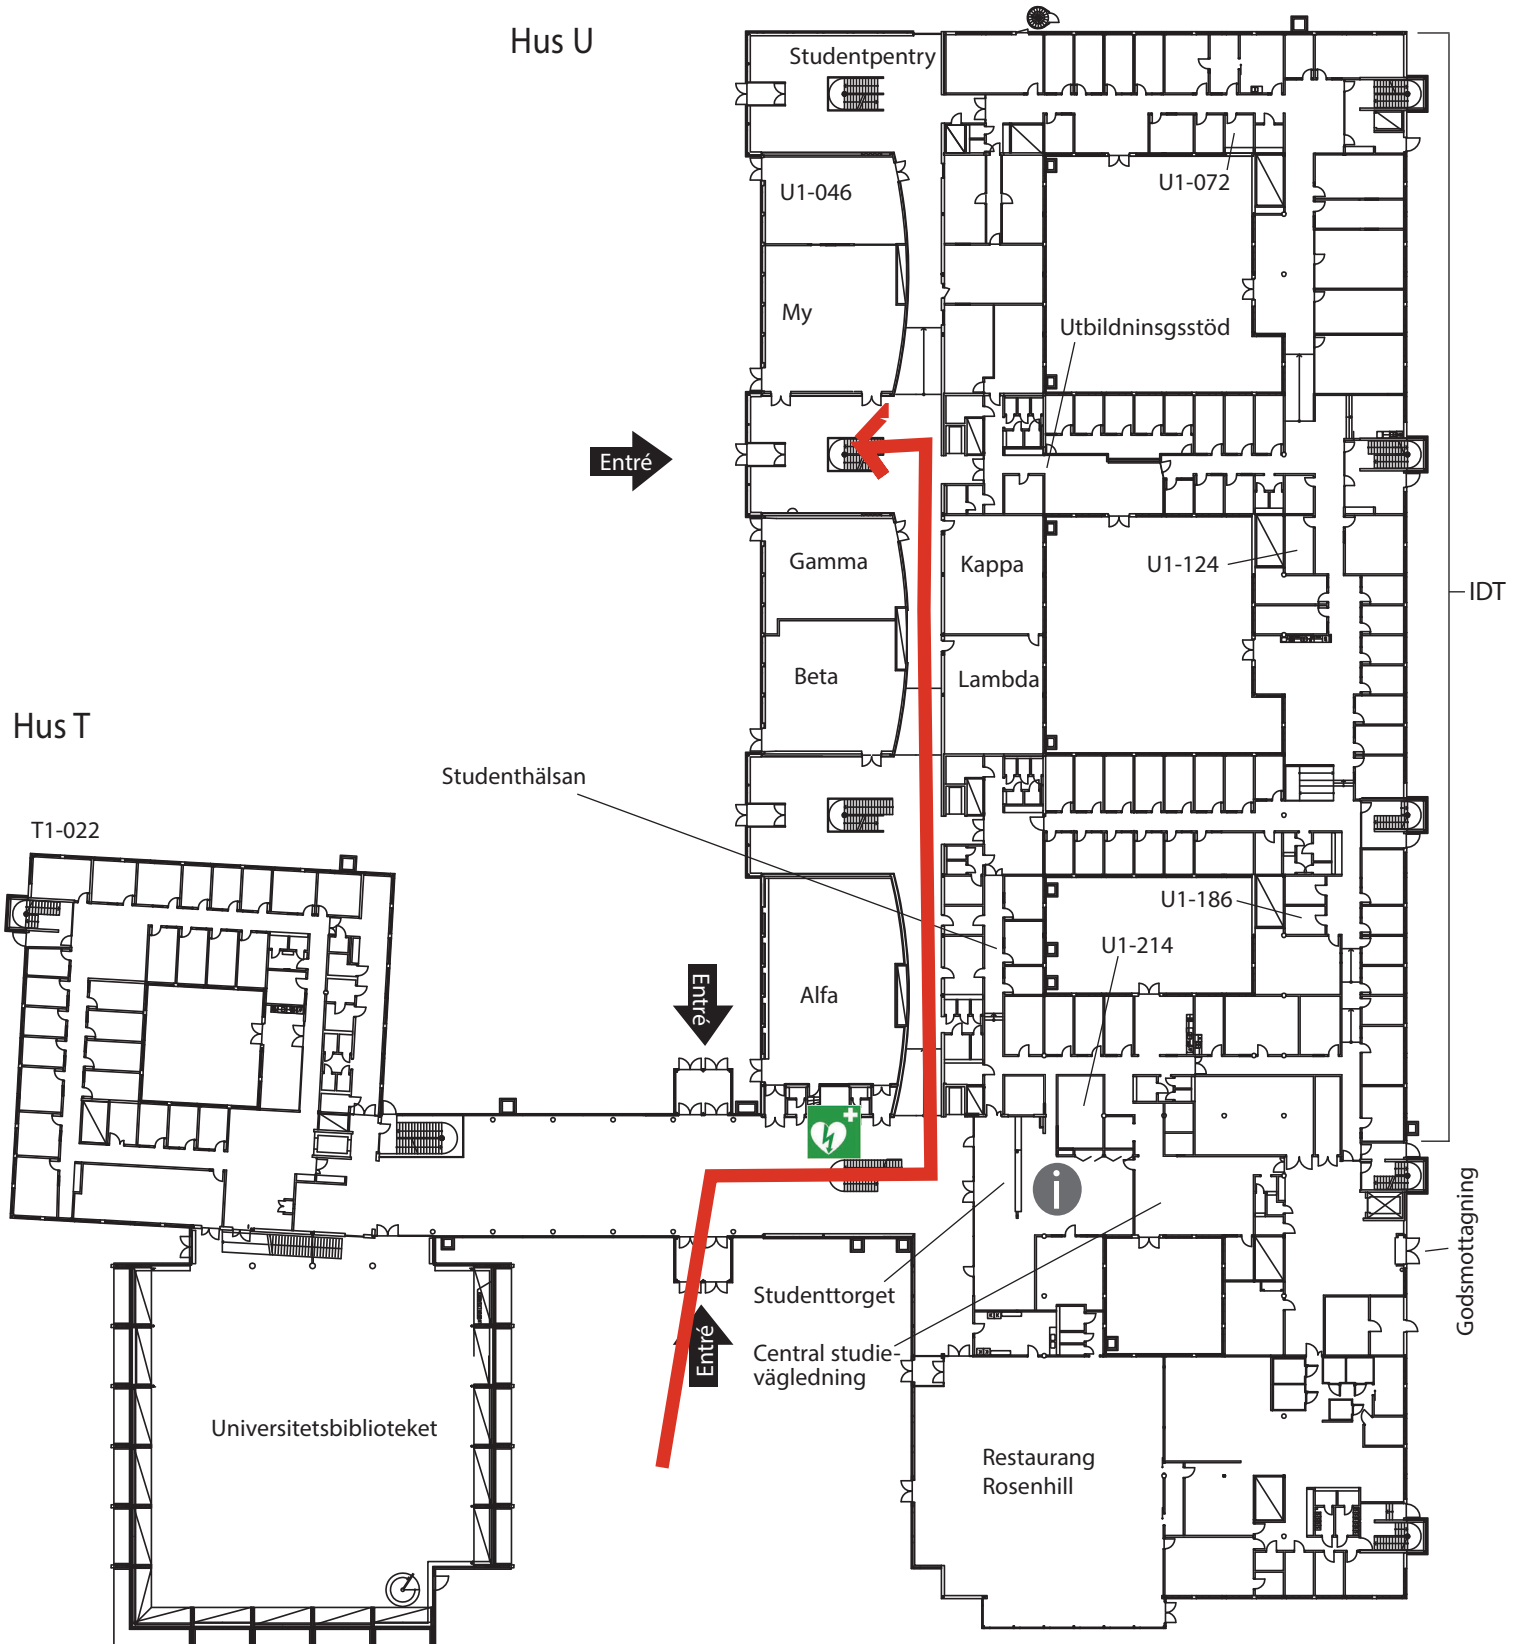

ROSENHILL, Hus T och Hus U, sid 4-9

- ① Universitetsplan 1
Huvudentré, information
Godsmottagning Gurusaltargatan 9

GÅSMYREVRETEN, Hus R, sid 10-15

- ② Universitetsplan 2

KOPPARLUNDEN, sid 17

- ③ Tentamenslokal
Östra Ringvägen/Metallverksgatan 24

MÄLARDALENS STUDENTKÅR - KÅRHUS

- ④ Gustavsborgsgatan 6

VÄSTERÅS SLOTT, sid 18

- ⑤ Slottet 1, 1 tr

FINNSLÄTTEN, sid 19

- Hydrovägen 10
Teknikvägen 3

 Hållplats för MDU-buss till Eskilstuna

Lokalguide Västerås

Hus T
och
Hus U

plan 1

Hus T
och
Hus U

plan 2